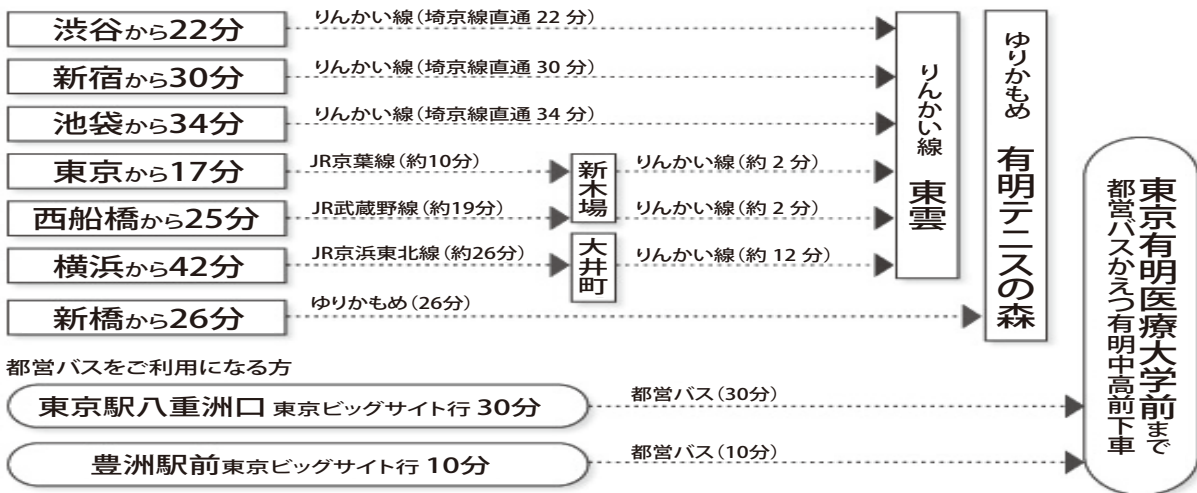

会場の交通のご案内

懇親会会場 ホテルサンルート有明

◎羽田空港からは、モノレールにて「天王洲アイル駅」でりんかい線に乗換え、「国際展示場駅」下車

- *りんかい線「国際展示場駅」下車徒歩 18分、又はタクシー5分
- *りんかい線「東雲(しののめ)駅」下車徒歩 18分、又はタクシー5分
- *ゆりかもめ「有明テニスの森駅」下車徒歩 15分、又はタクシー3分

懇親会会場のご案内

懇親会会場：ホテルサンルート有明