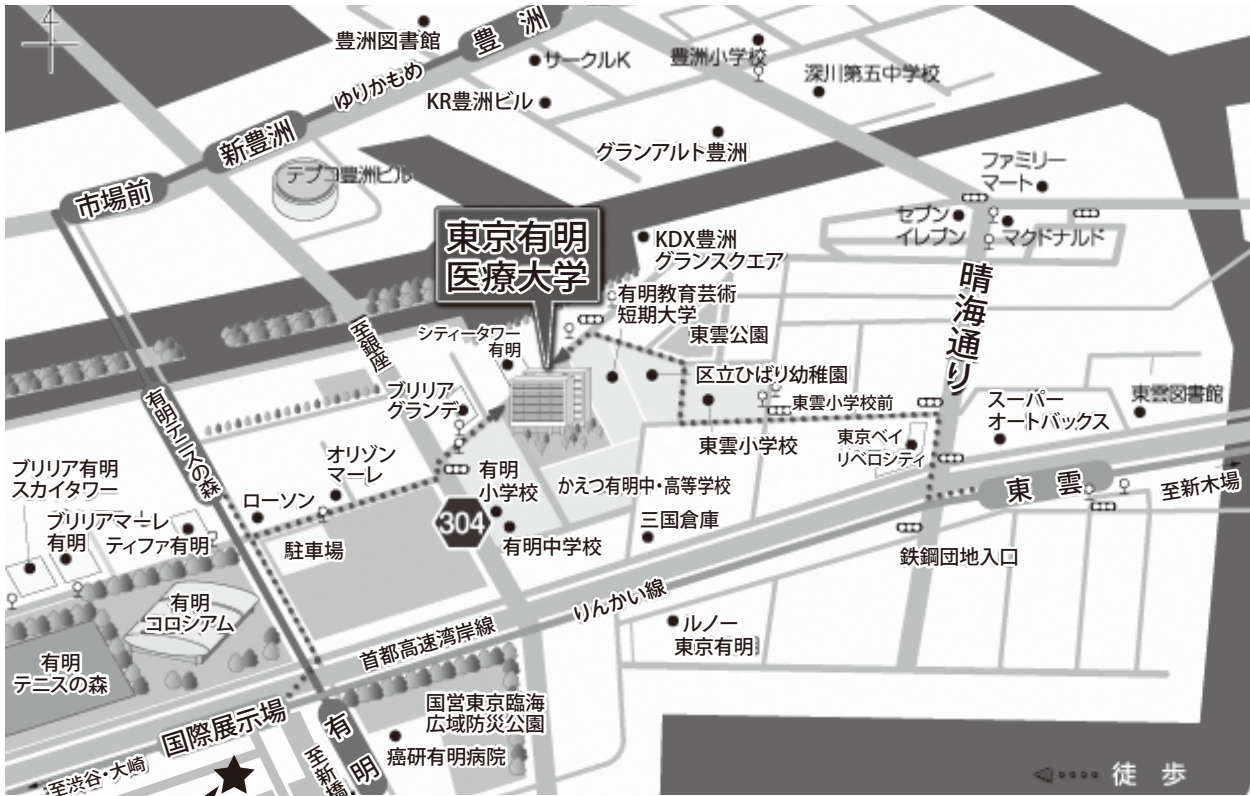

会場の交通のご案内

懇親会会場 ホテルサンルート有明

◎羽田空港からは、モノレールにて「天王洲アイル駅」でりんかい線に乗換え、「国際展示場駅」下車

- *りんかい線「国際展示場駅」下車徒歩 18分、又はタクシー5分
- *りんかい線「東雲(しののめ)駅」下車徒歩 18分、又はタクシー5分
- *ゆりかもめ「有明テニスの森駅」下車徒歩 15分、又はタクシー3分

懇親会会場のご案内

懇親会会場：ホテルサンルート有明